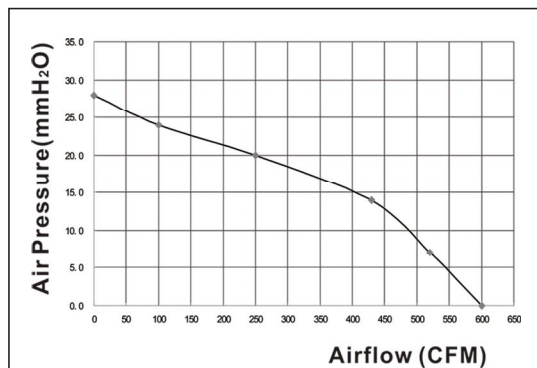

直流無刷變頻風扇

240EC

260EC / 280EC

型號	管徑	電壓	頻率	馬力	電流	轉速	最大靜壓		最大風量			噪音	重量	溫度
Model	Pipe Size	Voltage	Frequency	Power	Current	Speed	Max. Pressure		Max. Air Flow			Noise	Weight	Temp
	Inch	V	Hz	W	A	R.P.M.	mmAq	Pa	CMM	CFM	CMH	dB(A)	Kg	°C
YS - 240EC	4 / 100 mm	110 / 240	50	20	0.24	5000	28	274	4.58	160	275	0 / 60	1	-10 / 60
YS - 260EC	6 / 150 mm		/	32	0.3	4200	32	314	8.5	300	510		1.4	
YS - 280EC	8 / 200 mm		60	50	0.4	3000	28	274	17	600	1020		1.4	

YS-240EC Performance Curve

YS-260EC Performance Curve

YS-280EC Performance Curve

體積小，風量大，靜壓高，重量輕
 全機採用高效率直流變頻馬達
 省電，節能，低噪音，高效率
 全電壓輸入，電壓範圍 90 V ~ 240 V
 0% ~ 100% 的無段調速
 一體成形金屬烤漆外殼
 風葉係高強度PBT 材質製作