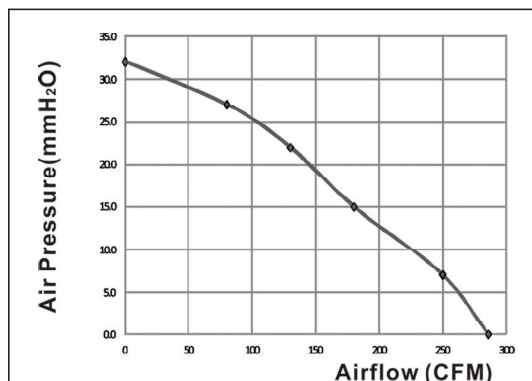

直流無刷變頻風扇

240EC

260EC / 280EC

型號	管徑	電壓	頻率	馬力	電流	轉速	最大靜壓		最大風量			噪音	重量	溫度
Model	Pipe Size	Voltage	Frequency	Power	Current	Speed	Max. Pressure		Max. Air Flow			Noise	Weight	Temp
	Inch	V	Hz	W	A	R.P.M.	mmAq	Pa	CMM	CFM	CMH	dB(A)	Kg	°C
YS - 240EC	4 / 100 mm	110 / 240	50	20	0.24	5000	28	274	4.58	160	275	0 / 60	1	-10 / 60
YS - 260EC	6 / 150 mm		/	32	0.3	4200	32	314	8.5	300	510		1.4	
YS - 280EC	8 / 200 mm		60	50	0.4	3000	28	274	17	600	1020		1.4	

YS-240EC Performance Curve

YS-260EC Performance Curve

YS-280EC Performance Curve

體積小，風量大，靜壓高，重量輕
 全機採用高效率直流變頻馬達
 省電，節能，低噪音，高效率
 全電壓輸入，電壓範圍 90 V ~ 240 V
 0% ~ 100% 的無段調速
 一體成形金屬烤漆外殼
 風葉係高強度PBT 材質製作