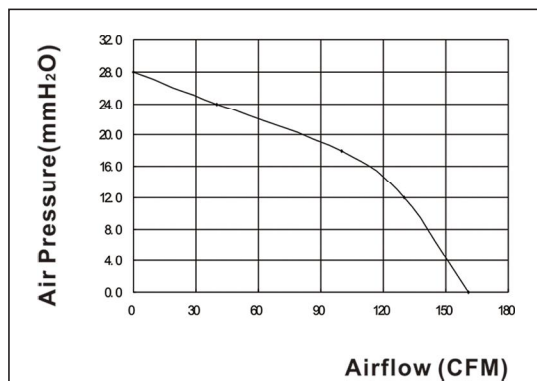

直流無刷變頻風扇

240EC

260EC / 280EC

型號	管徑	電壓	頻率	馬力	電流	轉速	最大靜壓		最大風量			噪音	重量	溫度
Model	Pipe Size	Voltage	Frequency	Power	Current	Speed	Max. Pressure		Max. Air Flow			Noise	Weight	Temp
	Inch	V	Hz	W	A	R.P.M.	mmAq	Pa	CMM	CFM	CMH	dB(A)	Kg	°C
YS - 240EC	4 / 100 mm	110 / 240	50	20	0.24	5000	28	274	4.58	160	275	0 / 60	1	-10 / 60
YS - 260EC	6 / 150 mm		/	32	0.3	4200	32	314	8.5	300	510		1.4	
YS - 280EC	8 / 200 mm		60	50	0.4	3000	28	274	17	600	1020		1.4	

YS-240EC Performance Curve

YS-260EC Performance Curve

YS-280EC Performance Curve

體積小，風量大，靜壓高，重量輕
 全機採用高效率直流變頻馬達
 省電，節能，低噪音，高效率
 全電壓輸入，電壓範圍 90 V ~ 240 V
 0% ~ 100% 的無段調速
 一體成形金屬烤漆外殼
 風葉係高強度PBT 材質製作